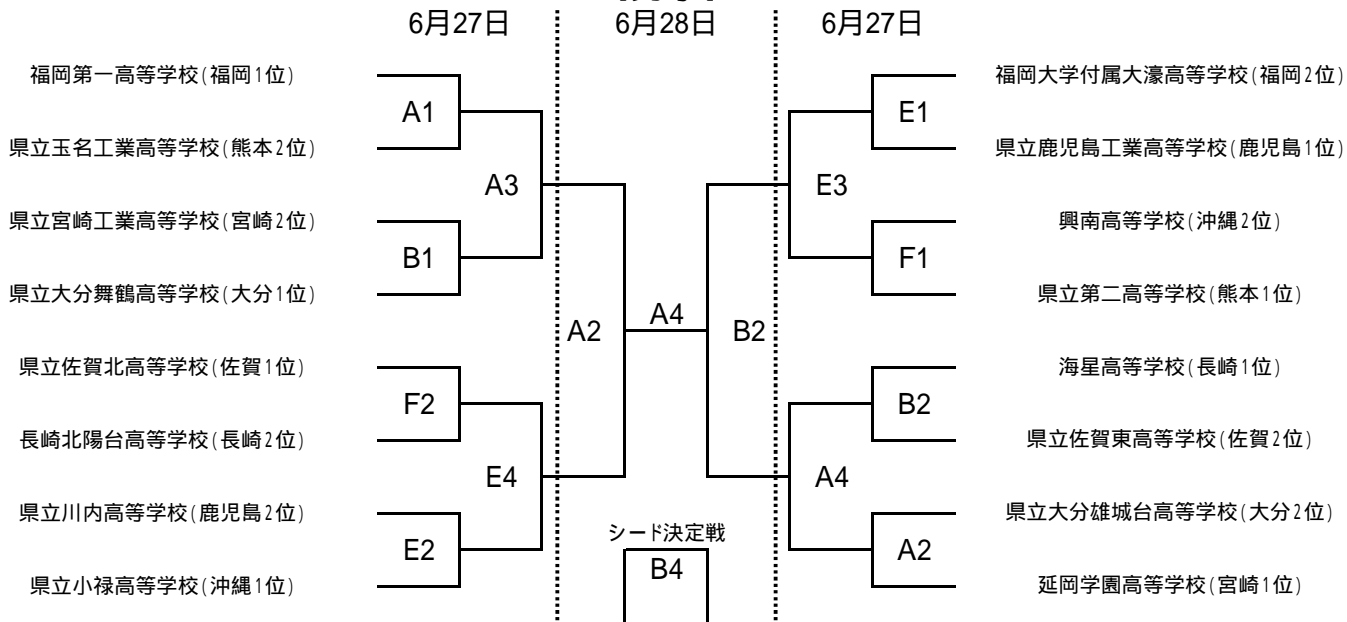

# 平成21年度 全九州高等学校体育大会 第62回 全九州高等学校バスケットボール競技大会 組合せ

期日：平成21年6月27日(土)～28日(日)

会場：沖縄県立総合運動公園体育館 A・B 中城村営体育館 C・D 北谷高等学校 E・F 美里高等学校 G・H

## 【男子】

## 競技日程

第1試合 9:30～ 第2試合 11:10～ 第3試合 12:50 第4試合 14:30～

- \*男女ともシード決定戦は決勝戦と同一時間で行われます。
- \*試合時間は、試合の都合上(延長戦など)開始時間が遅れることがあります。
- \*体育館開場は8時となっておりますので厳守願います。