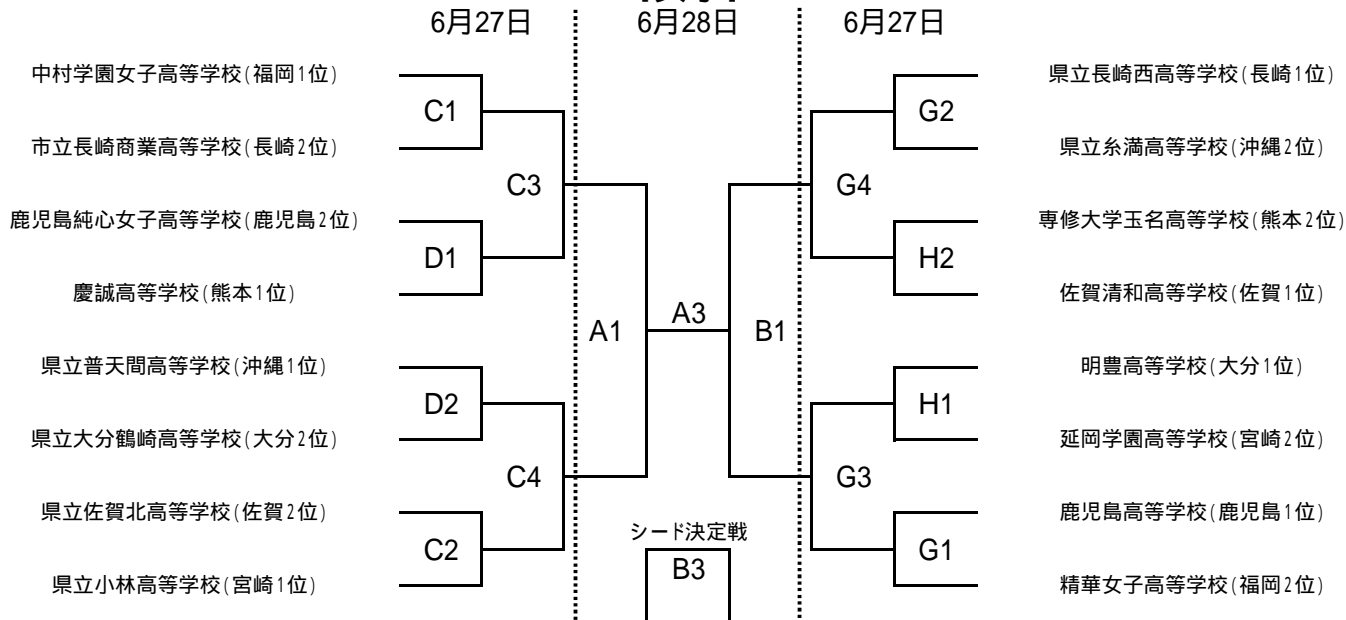

# 平成21年度 全九州高等学校体育大会 第62回 全九州高等学校バスケットボール競技大会 組合せ

期日：平成21年6月27日(土)～28日(日)

会場：沖縄県立総合運動公園体育館 A・B 中城村営体育館 C・D 北谷高等学校 E・F 美里高等学校 G・H

## 【男子】

## 【女子】

## 競技日程

第1試合 9:30～ 第2試合 11:10～ 第3試合 12:50 第4試合 14:30～

- \*男女ともシード決定戦は決勝戦と同一時間で行われます。
- \*試合時間は、試合の都合上(延長戦など)開始時間が遅れることがあります。
- \*体育館開場は8時となっておりますので厳守願います。